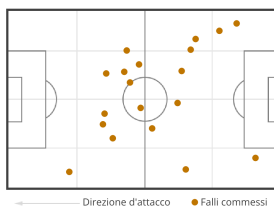

POSIZIONI

← Direzione d'attacco ● Falli commessi

Guarda tutti i dettagli del match su:
goal.sh/m/car7w222b