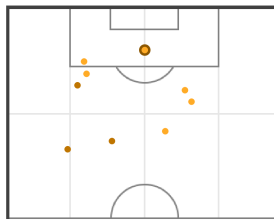

● Goal ● Tiri in porta ● Tiri fuori

PRIMO TEMPO

7 (3)	Tiri (in porta)	7 (4)
16.27	Distanza media al tiro (m)	24.62
6'26"	1 tiro ogni (min)	6'26"

42.86	% tiri in porta	57.14
-------	-----------------	-------

SECONDO TEMPO

6 (3)	Tiri (in porta)	2 (2)
16.78	Distanza media al tiro (m)	28.67
7'30"	1 tiro ogni (min)	22'30"

50	% tiri in porta	100
----	-----------------	-----

TOTALI

13 (6)	Tiri (in porta)	9 (6)
16.66	Distanza media al tiro (m)	22.36
6'55"	1 tiro ogni (min)	10'0"

46.15	% tiri in porta	56.67
-------	-----------------	-------

POSIZIONI

● Goal ● Tiri in porta ● Tiri fuori

POSIZIONI

← Direzione d'attacco ● Falli commessi

STATISTICHE FALLI

PRIMO TEMPO

12	Falli commessi	8
7	Falli subiti	11