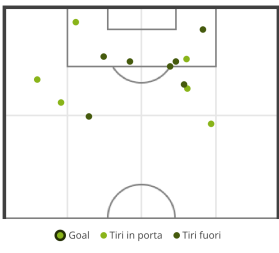

A DISPOSIZIONE

	12 GUERRINO
	13 SCORZA
	14 BERTOLETTI
	15 BACIGALUPO 84'
	16 CANOVI
	17 VATERONI
	18 ROVIDO 76'
	19 SCARLINO 90'
	20 D'ARCANGELO 84' 90'+3

STATISTICHE GENERALI

CONFRONTO PRIMO/SECONDO TEMPO

SSD SANREMESE CALCIO

0	Assist	0
7 (3)	Tiri (in porta)	6 (3)
3	Calci d'angolo	4
0	Cartellini gialli	1
0	Cartellini rossi	0
1	Fuorigioco	1
0	Sostituzioni	5

TOTALI

SANREMESE USD LAVAGNES...

54	Possesso palla (%)	46
0	Assist	0
13 (6)	Tiri (in porta)	9 (6)
7	Calci d'angolo	4
1	Cartellini gialli	4
1	Cartellini rossi	0
2	Fuorigioco	1
5	Sostituzioni	4

CONFRONTO PRIMO/SECONDO TEMPO

USD LAVAGNESE 1919

0	Assist	0
7 (4)	Tiri (in porta)	2 (2)
2	Calci d'angolo	2
1	Cartellini gialli	3
0	Cartellini rossi	0
1	Fuorigioco	0
0	Sostituzioni	4

STATISTICHE TIRI

POSIZIONI