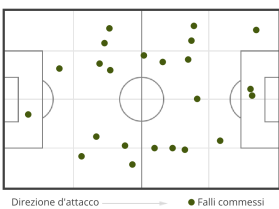

● Goal ● Tiri in porta ● Tiri fuori

PRIMO TEMPO

7 (3)	Tiri (in porta)	7 (4)
16.27	Distanza media al tiro (m)	24.62
6'26"	1 tiro ogni (min)	6'26"

42.86	% tiri in porta	57.14
-------	-----------------	-------

SECONDO TEMPO

6 (3)	Tiri (in porta)	2 (2)
16.78	Distanza media al tiro (m)	28.67
7'30"	1 tiro ogni (min)	22'30"

50	% tiri in porta	100
----	-----------------	-----

TOTALI

13 (6)	Tiri (in porta)	9 (6)
16.66	Distanza media al tiro (m)	22.36
6'55"	1 tiro ogni (min)	10'0"

46.15	% tiri in porta	56.67
-------	-----------------	-------

POSIZIONI

● Goal ● Tiri in porta ● Tiri fuori

POSIZIONI

← Direzione d'attacco ● Falli commessi

STATISTICHE FALLI

PRIMO TEMPO

12	Falli commessi	8
7	Falli subiti	11